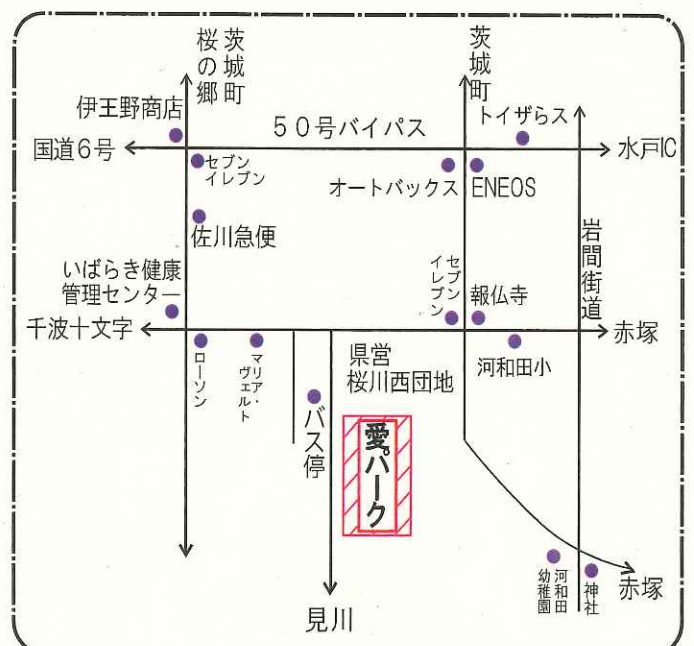

第28回 愛パーク祭

「であい・ふれあい・ささえあい」～共に生きる地域の実現を願って～

絵画 むつみ利用者作品

- ☆もぎ店各種
- ☆ミニバザー
- ☆ビンゴ大会
- ☆フリーマーケット

- ☆ステージ発表
- ☆水戸工業高校ジャズバンド部 BLUE BEGINERS
- ☆水戸商業高校チア・ダンス部 BLUE TWINKLES
- ☆施設利用者によるステージ

- ☆手話体験コーナー
- ☆作品展示コーナー
- ☆河和田小学校児童と
- ☆赤塚中学校生徒による絵画・作品展

とき 平成28年11月5日(土)
午前10時から午後2時まで

ところ 水戸市河和田町123-1
水戸市総合福祉作業施設

「愛パーク河和田」
TEL 029(254)6600
主催 社会福祉法人 水戸市社会福祉協議会
第28回愛パーク祭実行委員会

[交通のご案内]

駐車場に限りがありますので、なるべく公共交通機関などでお越しください(水戸駅北口より、茨城交通バス「桜川西団地行③」、「桜川西団地」下車徒歩1分)