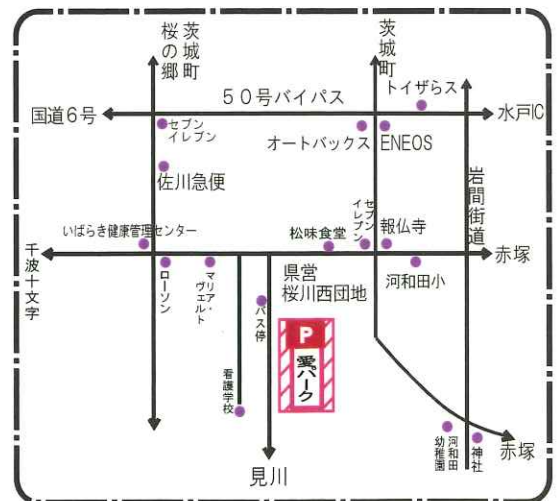

のぞみ
マスクのおうち

のぞみ
新入学グッズいろいろ

はげみ
花苗

はげみ
野菜

新型コロナウイルス対策として…

- ・ご来場時は**マスク着用**をお願いいたします
- ・感染の状況により中止になる場合があります
- ・出入り口での手指消毒にご協力ください

レジ袋は
有料になります

社協 HP にて
お知らせして
います

【交通のご案内】

駐車場に限りがありますので、なるべく公共交通機関
などでお越しください(水戸駅北口より、茨城交通バス
「桜川西団地行③」「桜川西団地」下車徒歩1分)

主催 社会福祉法人 水戸市社会福祉協議会
連絡先 水戸市河和田町123-1
TEL 029(307)4051