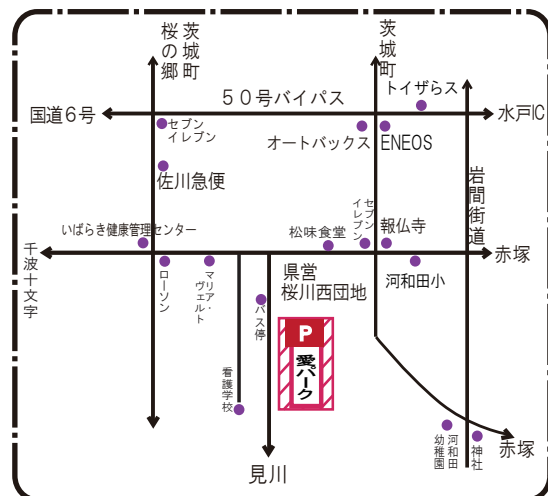

はげみ
花苗

第9回 令和3年 5月28日(金)

第10回 令和3年 6月25日(金)

午後12時から午後3時まで
小雨決行 ※荒天の場合は中止

場所 水戸市総合福祉作業施設

「愛パーク河和稲田」

のぞみ・マスク

のぞみ
新入学グッズいろいろ

はげみ・みのり・のぞみ
コラボ商品

のぞみ
備長炭枕・小枕

はげみ・クッキー

みのり・クッキー

新型コロナウイルス対策として...

- ・ご来場時はマスク着用をお願いいたします
- ・感染の状況により中止になる場合があります
- ・出入り口での手指消毒にご協力ください

レジ袋は
有料になります

社協 HP にて
お知らせして
い

[交通のご案内]

駐車場に限りがありますので、なるべく公共交通機関などでお越しください(水戸駅北口より、茨城交通バス「桜川西団地行」「桜川西団地」下車徒歩1分)

主催 社会福祉法人 水戸市社会福祉協議会
連絡先 水戸市河和田町123-1
029(307)4051