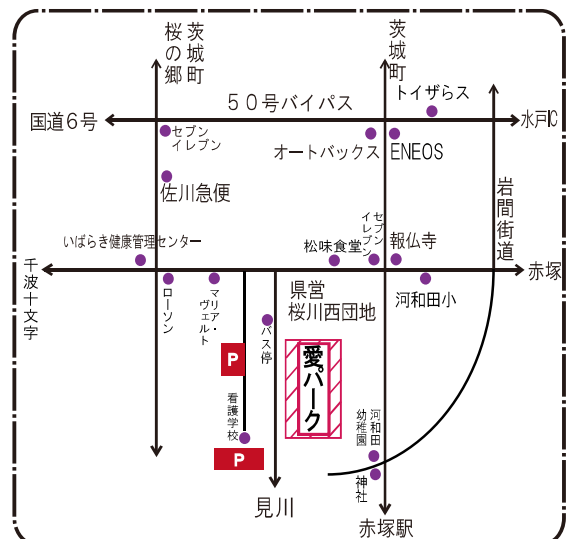

# 第35回 愛パーク祭

「であい・ふれあい・ささえあい」～共に生きる地域の実現を願って～

赤い羽根共同募金助成事業

絵画 水戸市立河和田保育所  
棚部 莉央

小学生以下に限りチラシを持参すると  
駄菓子プレゼントあります

令和5年11月11日(土)

午前10時から午後2時まで

小雨決行・荒天中止

☆もぎ店各種 グルメコーナー  
地元の新鮮野菜・花苗・自主制作品など

☆ビンゴ大会 豪華景品多数!!

☆ステージ発表  
一の牧保育所園児・施設利用者による発表

☆作品展示コーナー  
一の牧保育所・河和田保育所園児・施設利用者の作品

[交通のご案内]

駐車場に限りがありますので、なるべく公共交通機関などでお越しください(水戸駅北口より、茨城交通バス「桜川西団地行③」、「桜川西団地」下車徒歩1分)

水戸市河和田町123-1

水戸市総合福祉作業施設

「愛パーク河和田」

お問合せ 029-254-6600

主催 社会福祉法人 水戸市社会福祉協議会  
第35回愛パーク祭運営委員会

ステージ 10:00~

10:00 開会式

10:40 発表

- ・水戸市総合福祉作業施設利用者
- ・一の牧保育所

展示 10:00~

絵画・作品展示コーナー

一の牧保育所園児

河和田保育所園児

施設利用者

社協の事業PRコーナー

・赤い羽根共同募金運動

・子ども食堂